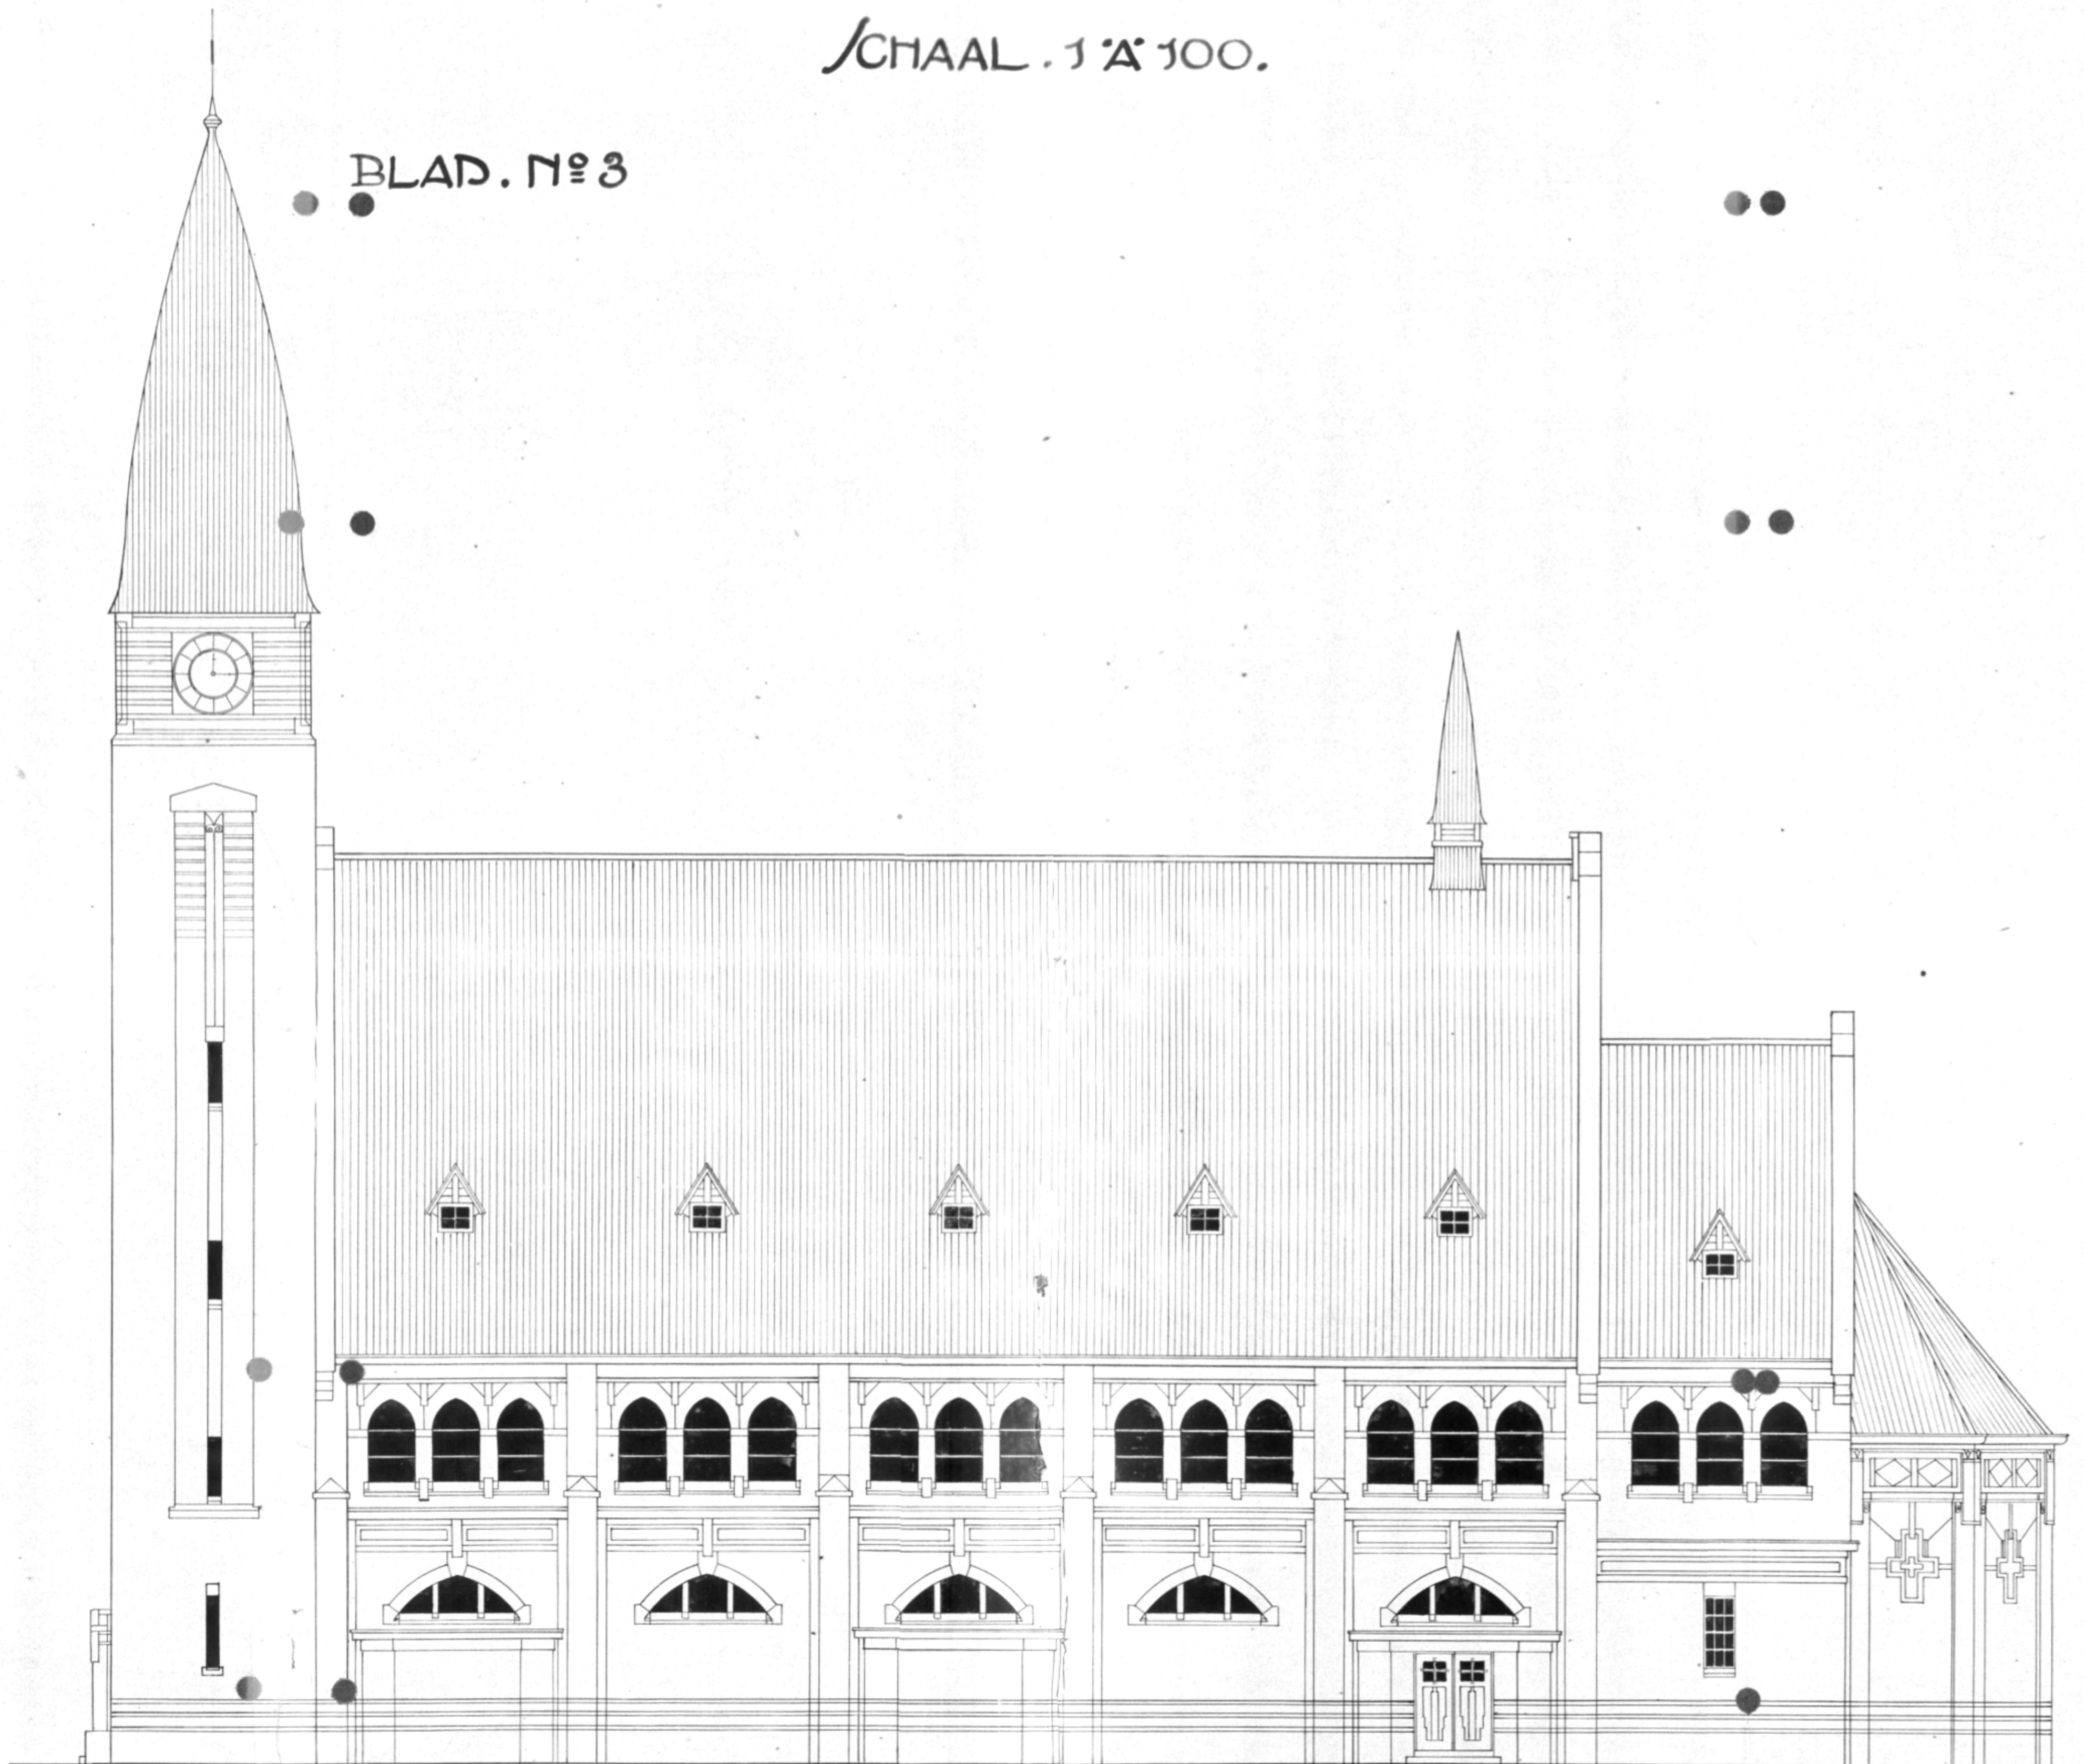

ONTWERP . VOOR . EENE . R . K . PAROCHIEKERK . TE . BOEKEL . N . B .

SCHAAL . 1 : 100 .

BLAD . N^o 3

ZYGEVEL

Rotterdam 25 Sept 1913

J. van der ...
A. van der ...
architect